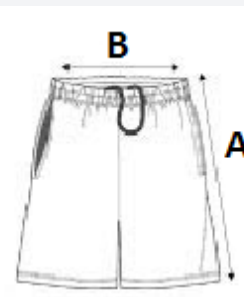

2 open side slits and matching band at hem

Detachable brand label

TARIFNA OZNAKA: 61046300

DRŽAVA IZVORA

China

SPECIFIKACIJA VELIKOSTI (CM)

	S	M	L	XL	2XL
Kom./📦	50	50	50	50	50
Širina pasu (B)	34,00	36,00	38,00	41,00	44,00
Zunanji šiv (A)	50,00	50,75	51,50	52,25	53,00