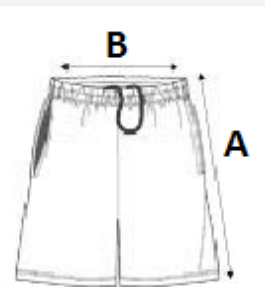

TARIFNA OZNAKA: 62046390

SUGGESTED DECORATION

Sublimation

DRŽAVA IZVORA

China, Bangladesh, Ethiopia

SPECIFIKACIJA VELIKOSTI (CM)

	XS	S	M	L	XL	2XL	3XL
Kom./📦	25	25	25	25	25	25	25
Širina pasu (B)	29.00	30.00	32.00	35.00	38.00	42.00	46.00
Zunanji šiv (A)	43.00	45.00	47.00	49.00	50.00	52.00	54.00
Širina kolka	47.30	50.20	53.10	56.00	58.90	62.65	66.45