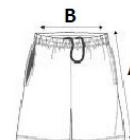

Suggested Decoration:

Sublimation

Država izvora:

China

SPECIFIKACIJA VELIKOSTI (CM)

	XS	S	M	L	XL	2XL	3XL
Kom./📦	25	25	25	25	25	25	25
Širina pasu (B)	31	33	35	37	39	41	43
Zunanji šiv (A)	55	56	58	59	61	62	64
Širina kolka	50	53	56	59	62	65	68