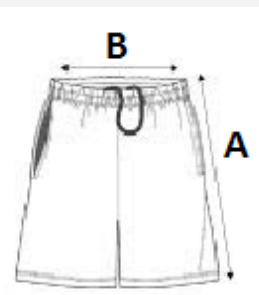

SUGGESTED DECORATION

Sublimation

DRŽAVA IZVORA

China

SPECIFIKACIJA VELIKOSTI (CM)

	S	M	L
Kom./📦	25	25	25
Širina pasu (B)	33.00	35.00	37.00
Zunanji šiv (A)	56.00	58.00	59.00
Širina kolka	53.00	56.00	59.00

BARVE: