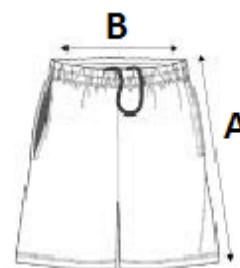

Kontrastna obroba na sprednjih in zadnjih šivih

Zaključni dvojni šiv na spodnjem robu

TARIFNA OZNAKA: 61046300

DRŽAVA IZVORA

China

SPECIFIKACIJA VELIKOSTI (CM)

	4/6	6/8	8/10	10/12	12/14
Kom./📦	25	25	25	25	25
Širina pasu (B)	29,00	30,00	31,00	32,00	33,00
Zunanji šiv (A)	33,15	37,00	41,00	45,00	49,00