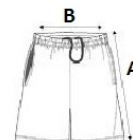

PA161 KID'S BASKET BALL SHORTS **Outlet**

PROACT.®

GLAVNE ZNAČILNOSTI

150 g/m²

100-% poliester

Elastičen pas z vrvico

Kontrastna obroba na sprednjih in zadnjih šivih

Zaključni dvojni šiv na spodnjem robu

Država izvora:

China

SPECIFIKACIJA VELIKOSTI (CM)

	4/6	6/8	8/10	10/12	12/14
Kom./📦	25	25	25	25	25
Širina pasu (B)		30	31	32	33
Zunanji šiv (A)		37	41	45	49
Širina kolka		40	42	44	46

BARVE:

■ Dark Kelly Green
 ■ Sporty Navy
 ■ Sporty Royal Blue