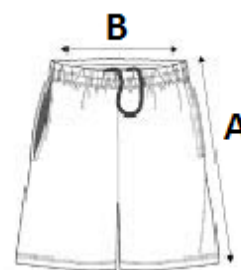

Kontrastna obroba na sprednjih in zadnjih šivih

Zaključni dvojni šiv na spodnjem robu

TARIFNA OZNAKA: 61046300

DRŽAVA IZVORA

China

SPECIFIKACIJA VELIKOSTI (CM)

	4/6	6/8	8/10	10/12	12/14
Kom./📦	25	25	25	25	25
Širina pasu (B)	29,00	30,00	31,00	32,00	33,00
Zunanji šiv (A)	33,15	37,00	41,00	45,00	49,00