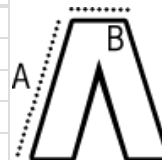

PA167 PERFORMANCE SHORTS

PROACT.®

GLAVNE ZNAČILNOSTI

- 120 g/m²
- 94-% poliester/6-% elasthan
- Mehka in udobna tkanina
- 2 globoka prednja žepa
- Elastičen pas z vrvico

Država izvora:

China

📄 2026 : str. : page

📄 2025 : str. : page

SPECIFIKACIJA VELIKOSTI (CM)

	XS	S	M	L	XL	2XL	3XL
Kom./📦	25	25	25	25	25	25	25
Širina pasu (B)	33	35	37	39	41	43	45.50
Notranji šiv (A)	25	25.30	25.60	25.90	26.25	26.50	27
Zunanji šiv (A)	49	49.80	50.70	51.50	52.40	53.30	54.40
Širina kolka	46	49	52	55	58	61	65