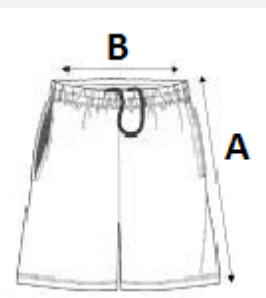

TARIFNA OZNAKA: 62111200

DRŽAVA IZVORA

Ethiopia

SPECIFIKACIJA VELIKOSTI (CM)

	XS	S	M	L	XL	2XL	3XL
Kom./📦	50	50	50	50	50	50	50
Širina pasu (B)	33.00	35.00	37.00	39.00	41.00	43.00	45.00
Zunanji šiv (A)	34.50	36.00	37.50	39.00	40.50	42.00	43.50
Širina kolka	48.00	51.00	54.00	57.00	60.00	63.00	66.00