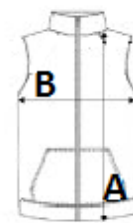

1 skrit dostop za dodelavo skozi zadrgo na levi strani

TARIFNA OZNAKA: 61023090

DRŽAVA IZVORA

China

SPECIFIKACIJA VELIKOSTI (CM)

	XS	S	M	L	XL	2XL	3XL
Kom./📦	15	15	15	15	15	15	15
Dolžina telesa (A)	66.00	68.00	70.00	72.00	74.00	76.00	78.00
Širina prsnega koša (B)	46.00	49.00	52.00	55.00	58.00	61.00	64.00