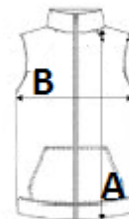

Certifikat STANDARD 100 OEKO-TEX®N° CQ1007/7, IFTH

TARIFNA OZNAKA: 62024010

DRŽAVA IZVORA

China

SPECIFIKACIJA VELIKOSTI (CM)

	6/8	8/10	10/12	12/14
Kom./📦	15	15	15	15
Dolžina telesa (A)	47.50	53.00	57.50	62.50
Širina prsnega koša (B)	39.50	42.50	45.50	48.50