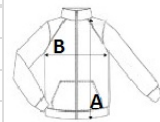

2 sprednja žepa z zadrگو in lepljenimi šivi

kapuca s podlogo iz 65-% poliestra in 35-% viskoze ter dvobarvno vrvico s plastičnimi konicami

Manšete s kontrastnim elastičnim delom

Kontrastni trakovi na spodnjem robu in kontrastne

zadrge - črne na vseh barvnih različicah in temno sive na barvi »heather«

Država izvora:

China

2026 : str. : page

2025 : str. : page

SPECIFIKACIJA VELIKOSTI (CM)

	S	M	L	XL	2XL
Kom./📦	15	15	15	15	15
Dolžina telesa (A)	63.75	65.75	67.75	69.75	71.50
Širina prsnega koša (B)	46	49	52	55	58
Dolžina rokava (C)	70.50	72	73.50	75	76.50