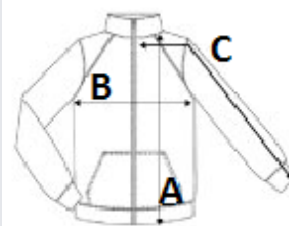

Textured fabric inserts on the sides and back

Zip cover at the upper neckline for added comfort

Detachable brand label for easy decoration access

TARIFNA OZNAKA: **61103099**

DRŽAVA IZVORA

Pakistan

SPECIFIKACIJA VELIKOSTI (CM)

	XS	S	M	L	XL	2XL	3XL	4XL
Kom./📦	25	25	25	25	25	25	25	25
Dolžina telesa (A)	66.50	68.50	70.50	72.50	74.50	76.50	78.50	80.50
Širina prsnega koša (B)	49.00	52.00	55.00	58.00	61.00	64.00	67.00	70.00
Dolžina rokava (C)	72.25	77.00	78.75	80.50	82.25	84.00	85.75	87.50