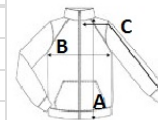

## SPECIFIKACIJA VELIKOSTI (CM)

	XS	S	M	L	XL	2XL	3XL	4XL
Kom./📦	25	25	25	25	25	25	25	25
Dolžina telesa (A)	66.50	68.50	70.50	72.50	74.50	76.50	78.50	80.50
Širina prsnega koša (B)	49	52	55	58	61	64	67	70
Dolžina rokava (C)	72.25	77	78.75	80.50	82.25	84	85.75	87.50