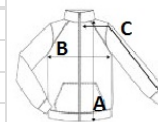

Certifikati:

Država izvora:

Pakistan

📄 2026 : str. : page

📄 2025 : str. : page

SPECIFIKACIJA VELIKOSTI (CM)

	XS	S	M	L	XL	2XL	3XL	4XL
Kom./📦	25	25	25	25	25	25	25	25
Dolžina telesa (A)	66.50	68.50	70.50	72.50	74.50	76.50	78.50	80.50
Širina prsnega koša (B)	49	52	55	58	61	64	67	70
Dolžina rokava (C)	72.25	77	78.75	80.50	82.25	84	85.75	87.50