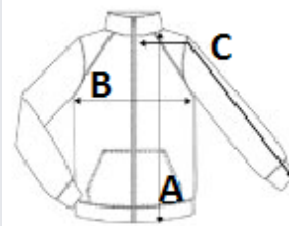

TARIFNA OZNAKA: 61103099

DRŽAVA IZVORA

Pakistan

SPECIFIKACIJA VELIKOSTI (CM)

	4/6	6/8	8/10	10/12	12/14
Kom./📦	25	25	25	25	25
Dolžina telesa (A)	45.90	50.70	55.50	60.30	65.10
Širina prsnega koša (B)	36.70	38.40	41.00	44.50	48.00
Dolžina rokava (C)	49.00	53.80	59.00	64.60	70.20