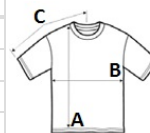

## SPECIFIKACIJA VELIKOSTI (CM)

	S	M	L	XL	2XL	3XL
Kom./📦	50	50	50	50	50	50
Dolžina telesa (A)	71	73	75	77	79	81
Širina prsnega koša (B)	50	53	56	59	62	65
Dolžina rokava (C)	22.50	23.25	24	24.75	25.50	26.25