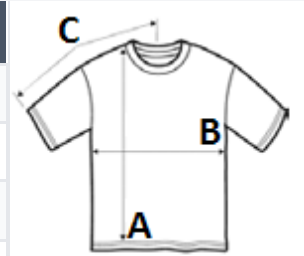

Zaključek z dvojnimi šivom na rokavih in spodnjem robu

TARIFNA OZNAKA: 61099020

DRŽAVA IZVORA

China

SPECIFIKACIJA VELIKOSTI (CM)

	XS	S	M	L	XL	2XL
Kom./📦	50	50	50	50	50	50
Dolžina telesa (A)	63.00	65.00	67.00	69.00	71.00	73.00
Širina prsnega koša (B)	38.00	41.00	44.00	47.00	50.00	53.00
Dolžina rokava (C)	36.00	37.50	39.00	40.50	42.00	43.50