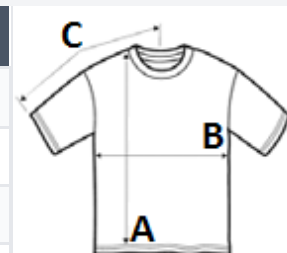

Zaključek z dvojnimi šivom na rokavih in spodnjem robu

TARIFNA OZNAKA: 61099020

DRŽAVA IZVORA

China

SPECIFIKACIJA VELIKOSTI (CM)

	XS	S	M	L	XL	2XL
Kom./📦	50	50	50	50	50	50
Dolžina telesa (A)	63.00	65.00	67.00	69.00	71.00	73.00
Širina prsnega koša (B)	38.00	41.00	44.00	47.00	50.00	53.00
Dolžina rokava (C)	36.00	37.50	39.00	40.50	42.00	43.50