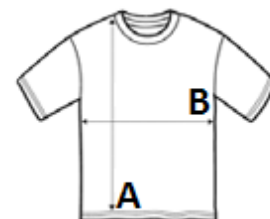

Zaključek z dvojnimi šivom na rokavih in spodnjem robu

TARIFNA OZNAKA: 61099020

DRŽAVA IZVORA

China

SPECIFIKACIJA VELIKOSTI (CM)

	6/8	8/10	10/12	12/14
Kom./📦	50	50	50	50
Dolžina telesa (A)	44,70	49,50	54,30	59,10
Širina prsnega koša (B)	28,40	31,00	34,50	38,00