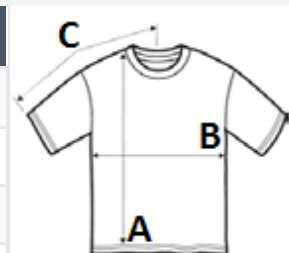

Zaključek z dvojnimi šivom na rokavih in spodnjem robu

TARIFNA OZNAKA: 61099020

DRŽAVA IZVORA

China

SPECIFIKACIJA VELIKOSTI (CM)

	6/8	8/10	10/12	12/14
Kom./📦	50	50	50	50
Dolžina telesa (A)	43.50	48.50	53.50	58.50
Širina prsnega koša (B)	29.00	32.00	35.00	38.00
Dolžina rokava (C)	24.75	27.50	30.25	33.00