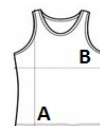

SPECIFIKACIJA VELIKOSTI (CM)

	XS	S	M	L
Kom./	100	100	100	100
Dolžina telesa (A)	60	62	64	66
Širina prsnega koša (B)	40	43	46	49

BARVE:

Black
 Fluorescent Pink
 White