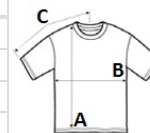

	XS	S	M	L	XL	2XL	3XL
Kom./📦	50	50	50	50	50	50	50
Dolžina telesa (A)	68	70	72	74	76	78	80
Širina prsnega koša (B)	47	50	53	56	59	62	65
Dolžina rokava (C)	22	23	23	24	25	26	26

BARVE:

Black
 Dark Grey Heather
 Dark Khaki Heather
 French Navy Heather
 White
 Wine Heather