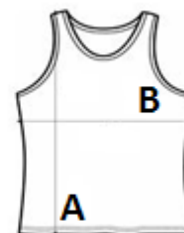

Contrast piping at collar and armholes

Twin-needle finish on bottom hem

Detachable brand label

TARIFNA OZNAKA: 61099020

DRŽAVA IZVORA

China

SPECIFIKACIJA VELIKOSTI (CM)

	S	M	L	XL	2XL	3XL	4XL
Kom./📦	50	50	50	50	50	50	50
Dolžina telesa (A)	74.50	76.50	78.50	80.50	82.50	84.50	86.50
Širina prsnega koša (B)	51.00	54.00	57.00	60.00	63.00	66.00	69.00