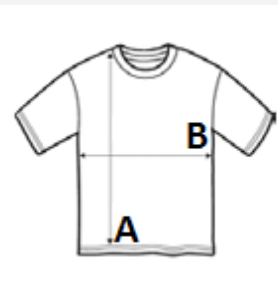

100-% poliester

Kontrastne zaplate

Ujemajoč se zgornji šiv

Zaključek z dvojnimi šivom na rokavih in spodnjem robu

TARIFNA OZNAKA: 61099020

DRŽAVA IZVORA

China, Bangladesh

SPECIFIKACIJA VELIKOSTI (CM)

	XS	S	M	L	XL	2XL
Kom./📦	25	25	25	25	25	25
Dolžina telesa (A)	69.25	71.25	73.25	75.25	77.25	80.00
Širina prsnega koša (B)	47.00	50.00	53.00	56.00	59.00	63.00
Dolžina rokava (C)	33.50	35.00	36.50	38.00	39.50	41.75