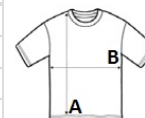

Država izvora:

China, Bangladesh

📅 2026 : str. : page

📅 2025 : str. : page

SPECIFIKACIJA VELIKOSTI (CM)

	XS	S	M	L	XL	2XL
Kom./📦	25	25	25	25	25	25
Dolžina telesa (A)	69.25	71.25	73.25	75.25	77.25	80
Širina prsnega koša (B)	47	50	53	56	59	63
Dolžina rokava (C)	33.50	35	36.50	38	39.50	41.75

BARVE:

Black/White/Storm Grey
 Sporty Navy/White/Storm Grey
 Sporty Royal Blue/White/Storm Grey
 Sporty Yellow/Black/Storm Grey