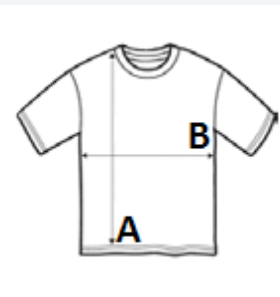

100-% poliester

Kontrastne zaplate

Ujemajoč se zgornji šiv

Zaključek z dvojnimi šivom na rokavih in spodnjem robu

TARIFNA OZNAKA: 61099020

DRŽAVA IZVORA

China, Bangladesh

SPECIFIKACIJA VELIKOSTI (CM)

	XS	S	M	L	XL	2XL
Kom./📦	25	25	25	25	25	25
Dolžina telesa (A)	69.25	71.25	73.25	75.25	77.25	80.00
Širina prsnega koša (B)	47.00	50.00	53.00	56.00	59.00	63.00
Dolžina rokava (C)	33.50	35.00	36.50	38.00	39.50	41.75