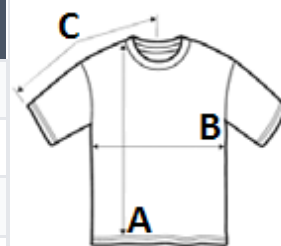

Ujemajoč se zgornji šiv

Zaključek z dvojnimi šivom na rokavih in spodnjem robu

TARIFNA OZNAKA: **61099020**

DRŽAVA IZVORA

China, BangladeshSTANDARD
100

SPECIFIKACIJA VELIKOSTI (CM)

	6/8	8/10	10/12	12/14
Kom./📦	25	25	25	25
Dolžina telesa (A)	52.25	57.25	62.25	67.25
Širina prsnega koša (B)	36.00	39.00	42.00	45.00
Dolžina rokava (C)	24.00	26.50	29.00	31.50