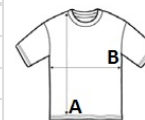

## SPECIFIKACIJA VELIKOSTI (CM)

	XS	S	M	L	XL	2XL
Kom./📦	50	50	50	50	50	50
Dolžina telesa (A)	62	64.25	66.50	68.75	71	73.25
Širina prsnega koša (B)	42	45	48	51	54	57
Dolžina rokava (C)	26	27.75	29.50	31.25	33	34.75