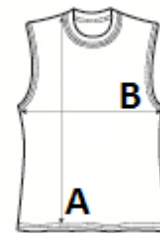

SUGGESTED DECORATION

Sublimation

DRŽAVA IZVORA

China, Bangladesh, Ethiopia

SPECIFIKACIJA VELIKOSTI (CM)

	XS	S	M	L	XL	2XL	3XL
Kom./📦	50	50	50	50	50	50	50
Dolžina telesa (A)	68.00	70.00	72.00	74.00	76.00	78.00	80.00
Širina prsnega koša (B)	44.00	47.00	50.00	53.00	56.00	59.00	62.00