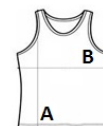

SPECIFIKACIJA VELIKOSTI (CM)

	XS	S	M	L	XL
Kom./📦	50	50	50	50	50
Dolžina telesa (A)	61.25	63.25	65.25	67.25	69.25
Širina prsnega koša (B)	37	40	43	46	49

BARVE:

Aqua Blue	Black	Fluorescent Orange	Fluorescent Pink	Fluorescent Yellow	Lime
Orange	Red	Sporty Navy	True Yellow	Violet	White