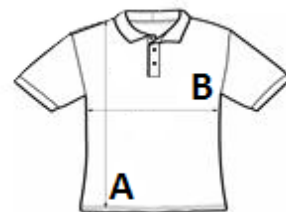

Manšeta s tremi gumbi

Dvojni šiv na rokavih in robu

Certifikat STANDARD 100 OEKO-TEX®N° CQ100777, IFTH

TARIFNA OZNAKA: 61052010

SUGGESTED DECORATION

Sublimation

DRŽAVA IZVORA

Bangladesh

SPECIFIKACIJA VELIKOSTI (CM)

	S	M	L	XL	2XL	3XL
Kom./📦	25	25	25	25	25	25
Dolžina telesa (A)	68.70	70.70	72.70	74.70	77.45	80.20
Širina prsnega koša (B)	48.50	51.50	54.50	57.50	61.50	65.50
Dolžina rokava (C)	21.35	22.35	23.35	24.35	25.85	27.35