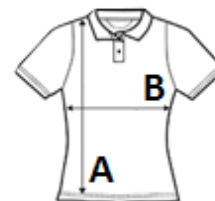

Sublimation

DRŽAVA IZVORA

Bangladesh

SPECIFIKACIJA VELIKOSTI (CM)

	S	M	L	XL
Kom./📦	25	25	25	25
Dolžina telesa (A)	62.30	63.80	65.80	68.05
Širina prsnega koša (B)	43.60	45.60	47.60	50.60
Dolžina rokava (C)	11.00	11.80	12.50	14.00