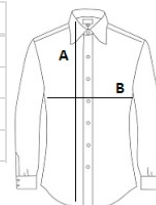

PK507 LADIES' LONG-SLEEVED TWILL SHIRT

KARIBAN
PREMIUM

GLAVNE ZNAČILNOSTI

- 130 g/m²
- 100-% bombaž
- Keper tkanina
- Enostavna nega
- Vrhunska kakovost 80 x 2 dvoslojna nit
- Zgornje hrbtno sedlo
- Razporek s skritim gumbom
- Biserni gumbi
- Okrogle manšete z dvema gumboma
- Brez oznake blagovne znamke, le listek za enostavno dodelavo

Država izvora:

Tunisia

2026 : str. : page

2025 : str. : page

SPECIFIKACIJA VELIKOSTI (CM)

	XS	S	M	L	XL	2XL	3XL
Kom./📦	25	25	25	25	25	25	25
Dolžina telesa (A)	68	70	72	74	76	78	80
Širina prsnega koša (B)	46.50	49.50	52.50	55.50	58.50	61.50	64.50
Dolžina rokava (C)	59	60	61	62	63	64	65