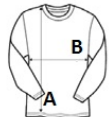

SPECIFIKACIJA VELIKOSTI (CM)

	XS	S	M	L	XL	2XL	3XL
Kom./	36	36	36	36	36	36	36
Dolžina telesa (A)	68	70	72	74	76	78	80
Širina prsnega koša (B)	50	54	58	62	66	70	74