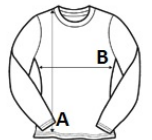

SPECIFIKACIJA VELIKOSTI (CM)

	XS	S	M	L	XL	2XL
Kom./	36	36	36	36	36	36
Dolžina telesa (A)	64	66	68	70	72	74
Širina prsnega koša (B)	46	48.50	51	53.50	56	58.50