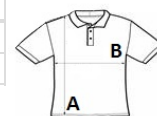

PR612 COOLCHECKER® STUDED POLO **Outlet****GLAVNE ZNAČILNOSTI**140 g/m²**Fabric**

100% Polyester

Bird's eye pique knit

Features

Two pop stud placket

Extra body length

Unisex sizing

Moisture management

Excellent colour retention

Easycare

Self fabric collar

Suggested Decoration:

Embroidery, Heat transfer, Screen printing

Država izvora:

Bangladesh

**SPECIFIKACIJA VELIKOSTI (CM)**

	XS	S	M	L	XL	2XL	3XL
Kom./	36	36	36	36	36	36	36
Širina prsnega koša (B)	41	46	51	56	61	66	71

**BARVE:**

Purple
 Royal
 Silver