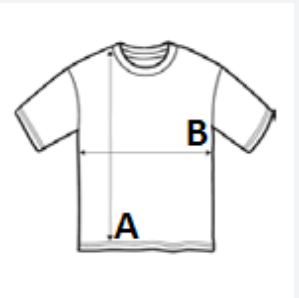

135 g/m²

100% Poliester

Opremljen

Washable at 40°C

2026 : str. : page
2025 : str. : page

GLAVNE ZNAČILNOSTI:

- Tkanina
- 100-% poliester Jersey Knit
- Cool checker®
- 135 g/m²
- Značilnosti
- Mrežasti del zadaj za pretok zraka
- Odprtine za zrak pod pazduho
- Žep za pisalo na levem rokavu
- Stil z okroglim ovratnikom
- Moderen kroj
- Enostavna nega

TARIFNA OZNAKA: 62114390

SUGGESTED DECORATION

Embroidery, Heat transfer, Screen printing

DRŽAVA IZVORA

China

amfori BSCI

SPECIFIKACIJA VELIKOSTI (CM)

	XS	S	M	L	XL	2XL	3XL	4XL	5XL
Kom./📦	36	36	36	36	36	36	36	36	36
Dolžina telesa (A)	66.00	68.00	70.00	72.00	74.00	75.00	77.00	0.00	0.00
Širina prsnega koša (B)	46.00	49.00	52.00	55.00	58.00	61.00	64.00	0.00	0.00

BARVE:

 White Black