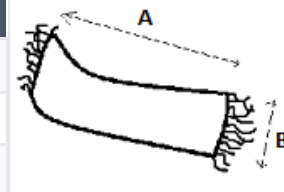

## GLAVNE ZNAČILNOSTI:

Tkanina

100-% gladko tkani poliester

40 g/m<sup>2</sup>

Značilnosti

Širina 6,5"/16,5 cm

Dolžina 38,5"/98 cm

Ročno pranje

Dodatek k moški kravati PR750

TARIFNA OZNAKA: 62143000

SUGGESTED DECORATION

Embroidery, Heat transfer

DRŽAVA IZVORA

China

amfori BSCI

## SPECIFIKACIJA VELIKOSTI (CM)

	U
Kom./📦	48
Dolžina (B)	98.00
Širina (B)	16.50