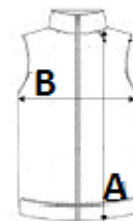

260 g/m²

100% Poliester

Žep

Washable at 40°C

2026 : str. : page
2025 : str. : page

GLAVNE ZNAČILNOSTI:

Detajl s kontrastnim robom

Stil z dvosmerno zadrgo po celotni dolžini

Zunanji stranski žepi z zadrgo

Stranski in zadnji deli

TARIFNA OZNAKA: 61103099

SUGGESTED DECORATION

Embroidery

DRŽAVA IZVORA

Bangladesh

amfori BSCI

Sedex

SPECIFIKACIJA VELIKOSTI (CM)

| | XS | S | M | L | XL | 2XL |
|-------------------------|-------|-------|-------|-------|-------|-------|
| Kom./📦 | 24 | 24 | 24 | 24 | 24 | 24 |
| Dolžina telesa (A) | 63.00 | 65.00 | 67.00 | 69.00 | 71.00 | 73.00 |
| Širina prsnega koša (B) | 43.00 | 45.00 | 48.00 | 50.00 | 53.00 | 56.00 |