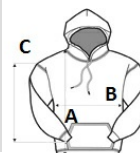

Heavyweight fill

Grown on hood with adjusters

Inner zip guard

Inner zipped security pocket

2 zipped lower pockets

Adjustable cuffs

Adjustable shockcord hem

Made using recycled materials

Država izvora:

Bangladesh

SPECIFIKACIJA VELIKOSTI (CM)

	S	M	L	XL	2XL	3XL
Kom./📦	8	8	8	8	8	8
Dolžina telesa (A)	76,5	76,5	79	79	81,5	81,5
Širina prsnega koša (B)	55	59	63	67	72	76
Dolžina rokava (C)	67	68	69	70	71	72