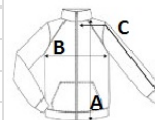

Myanmar

Wash dark colours separately

2025 : str. : page

SPECIFIKACIJA VELIKOSTI (CM)

	S	M	L	XL	2XL	3XL
Kom./📦	8	8	8	8	8	8
Dolžina telesa (A)	68	68	70,5	70,5	73	73
Širina prsnega koša (B)	50	52	54,5	57	61	63
Dolžina rokava (C)	64	64,5	65	65,5	66	66,5