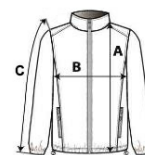

SPECIFIKACIJA VELIKOSTI (CM)

	S	M	L	XL	2XL
Kom./📦	8	8	8	8	8
Dolžina telesa (A)	70	70	72.50	72.50	75
Širina prsnega koša (B)	54	58	62	66	71
Dolžina rokava (C)	66	67	68	69	70