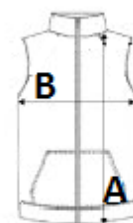

Notranji žep

Skrit začetek zadrge v podlogi za dostop do podloge

Ta izdelek nima zunanjega logotipa blagovne znamke

TARIFNA OZNAKA: 62014010

SUGGESTED DECORATION

DTG, Embroidery, Heat transfer, Screen printing

DRŽAVA IZVORA

Bangladesh

SPECIFIKACIJA VELIKOSTI (CM)

	S	M	L	XL	2XL	3XL	4XL
Kom./📦	12	12	12	12	12	12	12
Dolžina telesa (A)	70.00	70.00	72.50	72.50	75.00	75.00	77.50
Širina prsnega koša (B)	53.00	57.00	61.00	65.00	70.00	74.00	77.00