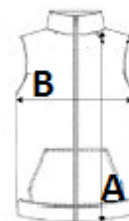

Notranji žep

Skrit začetek zadrge v podlogi za dostop do podloge

Ta izdelek nima zunanjega logotipa blagovne znamke

TARIFNA OZNAKA: 62024010

SUGGESTED DECORATION

DTG, Embroidery, Heat transfer, Screen printing

DRŽAVA IZVORA

Bangladesh

SPECIFIKACIJA VELIKOSTI (CM)

	XS	S	M	L	XL	2XL	3XL
Kom./📦	12	12	12	12	12	12	12
Dolžina telesa (A)	63.00	65.50	65.50	68.00	68.00	70.50	70.50
Širina prsnega koša (B)	48.00	50.10	52.50	55.00	57.50	61.25	63.75