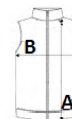

	S	M	L	XL	2XL	3XL
Kom./📦	12	12	12	12	12	12
Dolžina telesa (A)	70	70	72,5	72,5	75	75
Širina prsnega koša (B)	54	57	60	63	66	70

BARVE:

Black/Black
 Grey Marl/Black
 Navy/French Blue
 Seal Blue/Black
 Seal Grey/Black