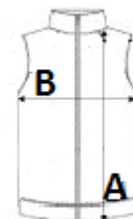

Warmloft performance technology insulation

Good thermal insulation

Special Features

2 zipped pockets

Made using recycled materials

TARIFNA OZNAKA: 62024010

DRŽAVA IZVORA

Myanmar

SPECIFIKACIJA VELIKOSTI (CM)

	3/4
Kom./📦	8
Dolžina telesa (A)	43.00
Širina prsnega koša (B)	38.00

BARVE:

■ Navy/New Royal

■ Black/Classic Red