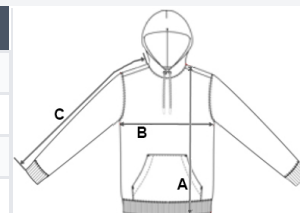

Stretch binding thumb loops

Zipped chest pocket

2 zipped lower pockets

Inner zip guard

Reflective details for enhanced visibility

TARIFNA OZNAKA: 61023090

SUGGESTED DECORATION

Embroidery

DRŽAVA IZVORA

China

SPECIFIKACIJA VELIKOSTI (CM)

	S	M	L	XL	2XL	3XL
Kom./☒	16	16	16	16	16	16
Dolžina telesa (A)	64.00	64.00	66,5	66,5	69.00	69.00
Širina prsnega koša (B)	48.00	50.00	52,5	55.00	58,5	61.00
Dolžina rokava (C)	74,3	75.00	75,7	76,4	77,1	77,8