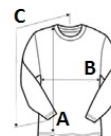

Special Features

Centre front full zip

2 lower zipped pockets

Self fabric cuffs

"

Država izvora:

Bangladesh

SPECIFIKACIJA VELIKOSTI (CM)

	S	M	L
Kom./📦	12	12	12
Dolžina telesa (A)	68	71	73
Širina prsnega koša (B)	51	55	59
Dolžina rokava (C)	68	71	73

BARVE:
 Black

 Dark Khaki

 Navy