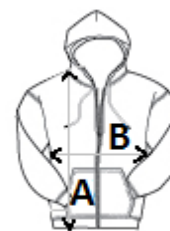

## GLAVNE ZNAČILNOSTI:

Graphic print detail

Ribbed cuffs and hem

Grown on hood with drawcords

Centre front zip

TARIFNA OZNAKA: **61103091**

## SPECIFIKACIJA VELIKOSTI (CM)

	XS	S	M	L	XL	2XL	3XL
Kom./📦	16	16	16	16	16	16	16
Dolžina telesa (A)	68.50	68.50	71.00	73.50	73.50	76.00	76.00
Širina prsnega koša (B)	45.50	49.50	53.50	57.50	61.50	66.50	70.50