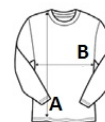

Good wicking performance

Long sleeved

Suggested Decoration:

Embroidery, Heat transfer, Screen printing

Država izvora:

SPECIFIKACIJA VELIKOSTI (CM)

	S	M	L	XL	2XL	3XL
Kom./	24	24	24	24	24	24
Dolžina telesa (A)	67	69	71	72	74	75
Širina prsnega koša (B)	42.50	45	47.50	50	52.50	55

BARVE:

Black