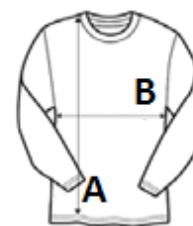

Recycled polyester

Special Features

Good wicking performance

Long sleeved

TARIFNA OZNAKA: **62046318**

SUGGESTED DECORATION

Embroidery, Heat transfer, Screen printing

DRŽAVA IZVORA

Bangladesh

SPECIFIKACIJA VELIKOSTI (CM)

	S	M	L	XL	2XL	3XL
Kom./☐	24	24	24	24	24	24
Dolžina telesa (A)	67.00	69.00	71.00	72.00	74.00	75.00
Širina prsnega koša (B)	42.50	45.00	47.50	50.00	52.50	55.00

BARVE: