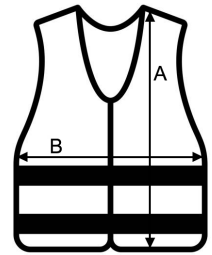

Conforms with ISO EN17353

Hook and loop fastening

TARIFNA OZNAKA: **62113390**

SUGGESTED DECORATION

Embroidery, Heat transfer, Screen printing

DRŽAVA IZVORA

China

SPECIFIKACIJA VELIKOSTI (CM)

	3/4	5/6	7/8	9/10	11/12	32	34
Kom./📦	50	50	50	50	50	50	50
Dolžina telesa (A)	40.00	43.00	46.00	50.00	54.00	58.00	62.00
Širina prsnega koša (B)	43.00	44.00	46.00	48.00	50.00	52.00	54.00

BARVE:

■ Fluro Red