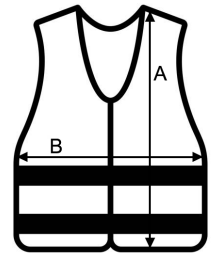

Conforms with ISO EN17353

Hook and loop fastening

TARIFNA OZNAKA: **62113390**

SUGGESTED DECORATION

Embroidery, Heat transfer, Screen printing

DRŽAVA IZVORA

China

SPECIFIKACIJA VELIKOSTI (CM)

	3/4	5/6	7/8	9/10	11/12	32	34
Kom./📦	50	50	50	50	50	50	50
Dolžina telesa (A)	40.00	43.00	46.00	50.00	54.00	58.00	62.00
Širina prsnega koša (B)	43.00	44.00	46.00	48.00	50.00	52.00	54.00

BARVE:

Fluro Red

Fluro Pink