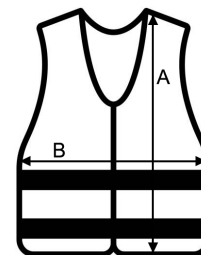

TARIFNA OZNAKA: 61143000

SUGGESTED DECORATION

Embroidery, Heat transfer

DRŽAVA IZVORA

China

SPECIFIKACIJA VELIKOSTI (CM)

	S	M	L	XL	2XL	3XL
Kom./☐	50	50	50	50	50	50
A	75.00	75.00	75.00	75.00	75.00	75.00
B	116.00	120.00	124.00	132.00	136.00	140.00