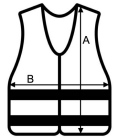

Hook and loop fastening

Suggested Decoration:

Embroidery, Heat transfer, Screen printing

Država izvora:

China

SPECIFIKACIJA VELIKOSTI (CM)

	3/4	5/6	7/8
Kom./	50	50	50
Dolžina telesa (A)	39	42	46
Širina prsnega koša (B)	36	40	44