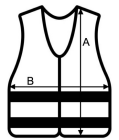

Hook and loop fastening

Suggested Decoration:

Embroidery, Heat transfer, Screen printing

Država izvora:

China

SPECIFIKACIJA VELIKOSTI (CM)

	3/4	5/6	7/8
Kom./	50	50	50
Dolžina telesa (A)	39	42	46
Širina prsnega koša (B)	36	40	44