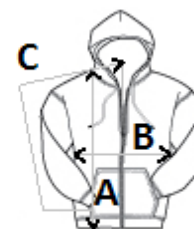

Integral hood  
2 lower welt pockets  
Elasticated cuffs and hem

TARIFNA OZNAKA: 62102000

DRŽAVA IZVORA

China

SPECIFIKACIJA VELIKOSTI (CM)

	S	M	L	XL	2XL	3XL
Kom./📦	24	24	24	24	24	24
Dolžina telesa (A)	68.00	70,5	73.00	73.00	75,5	75,5
Širina prsnega koša (B)	51.00	55.00	59.00	63.00	68.00	72.00
Dolžina rokava (C)	66,5	68.00	69,5	71.00	72,5	74.00