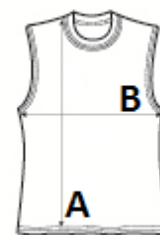

Bangladesh

amfori BSCI

Sedex

SPECIFIKACIJA VELIKOSTI (CM)

	XS	S	M	L	XL
Kom./	36	36	36	36	36
Dolžina telesa (A)	35.50	37.00	38.50	40.00	41.50
Širina prsnega koša (B)	33.00	35.00	37.00	39.00	41.00

BARVE:

 White Black