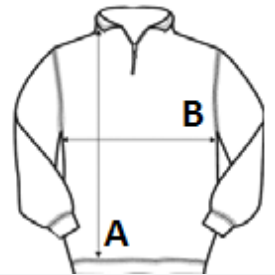

## GLAVNE ZNAČILNOSTI:

QUALITY - 380 KNITWEAR

49% cotton - 49% acrylic - 2% polyamide

STYLE - CLASSIC

Set in sleeves

Rib 1x1 high collar, inside contrasted knitted striped band

Elastane rib 1x1 cuffs and waistband for a better comfort

Front opening with hidden zip

Fully fashioned armholes

Straight fit

TARIFNA OZNAKA: 61103099

DRŽAVA IZVORA

BANGLADESH

amfori BSCI

ATM-APPROVED  
VEGAN

## SPECIFIKACIJA VELIKOSTI (CM)

	M	L	XL	2XL	3XL
Kom./📦	25	25	25	25	25
Dolžina telesa (A)	70.00	72.00	74.00	76.00	78.00
Širina prsnega koša (B)	53.00	56.00	59.00	61.00	64.00