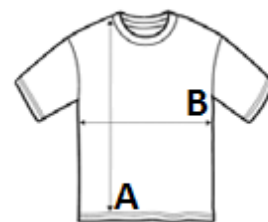

SUGGESTED DECORATION

Digital printing (DTF), Embroidery, Flex, Heat transfer, Screen printing

DRŽAVA IZVORA

Bangladesh

amfori BSCI

ATM-APPROVED
VEGAN

SPECIFIKACIJA VELIKOSTI (CM)

	2A	4A	6A	8A	10A	12A
Kom./📦	100	100	100	100	100	100
Dolžina telesa (A)	41.00	44.00	47.00	50.00	53.00	56.00
Širina prsnega koša (B)	26.00	29.00	32.00	35.00	38.00	41.00
Otroška višina	86-94	96-104	106-116	118-128	130-140	142-152

BARVE:

 White Royal Blue Red Deep Black