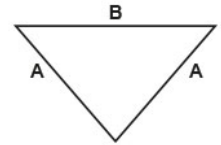

Slog

TARIFNA OZNAKA: 61171000

SUGGESTED DECORATION

Embroidery, Flex, Heat transfer, Screen printing, Sublimation

DRŽAVA IZVORA

China

SPECIFIKACIJA VELIKOSTI (CM)

	U
Kom./📦	300
Dolžina (B)	62.00
Širina (B)	87.50