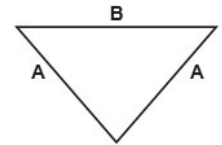

Slog

TARIFNA OZNAKA: 61171000

SUGGESTED DECORATION

Sublimation, Screen printing, Heat transfer,
Flex, Embroidery

DRŽAVA IZVORA

China

SPECIFIKACIJA VELIKOSTI (CM)

| | U |
|-------------|-------|
| Kom./📦 | 300 |
| Dolžina (B) | 62.00 |
| Širina (B) | 87.50 |